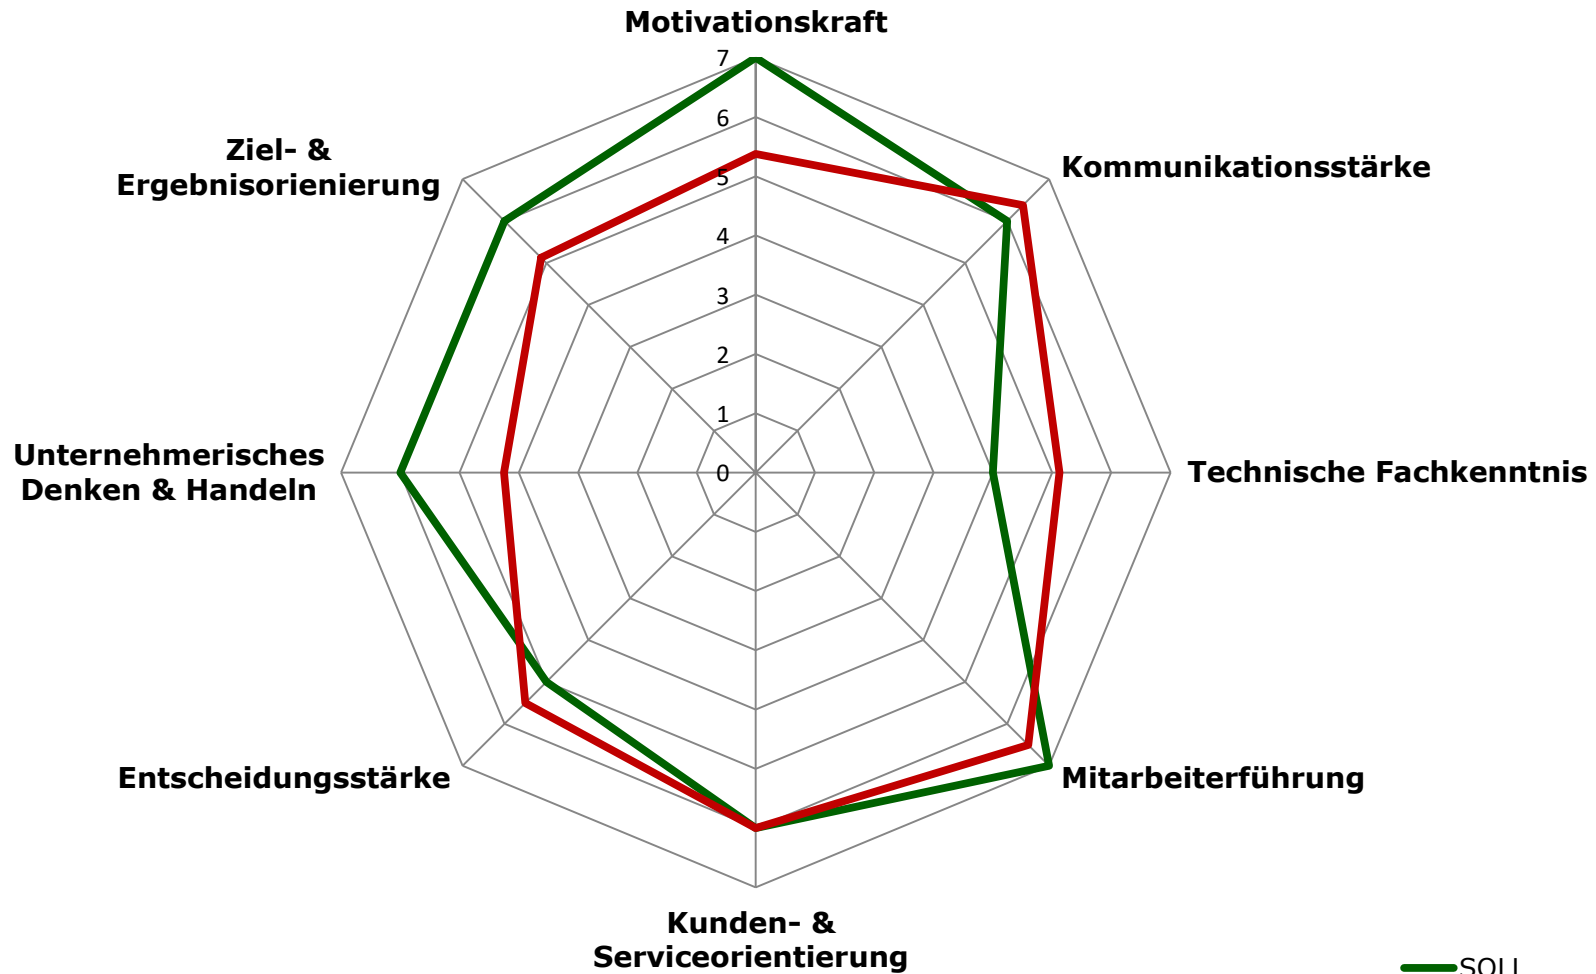

Max Mustermann

Gesamtpunkte SOLL 47,00

Gesamtpunkte IST (inkl Zusatzp) 44,25

davon Zusatzpunkte 3,00

— SOLL
— IST (Gesamt)